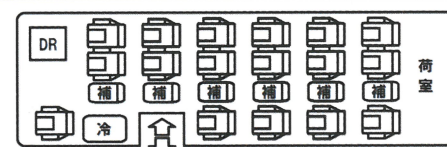

リエッセⅡ

革張りシート・フローリングフロアーの特注車です
たくさんのお荷物も余裕で入る収納スペース

シートチャート

日野 リエッセⅡ

推奨乗車人数 : ~ 18 名様

最大乗車定員 : 24 名様

車体色 : ガンメタリック

車体寸法 : L699×W208×H268(cm)

株式会社 **HYK**

本社 〒270-2265 千葉県松戸市常盤平陣屋前14-9-608
TEL.047-704-8531 FAX.03-6893-1296

東京営業所 〒125-0052 東京都葛飾区柴又2-20-10
TEL.03-5876-5501 FAX.03-6893-1296

Hino Liesse II

Mini-Bus

seating chart

Hino Liesse II

recommend : ~ 15 pasengers

Max : 24 pasengers

color : Gunmetal

Vehicle body dimensions :
L699×W208×H268(cm)

HYK Corporation

Head office : 14-9-608, Tokiwadairajinyamae, Matsudo,
Chiba270-2265, Japan

TEL.047-704-8531 FAX.03-6893-1296