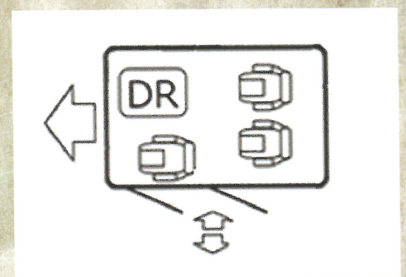

seating chart

TOYOTA Century

recommend : 1 ~ 2 passengers

Max : 4 passengers

color : Kamui (BLACK)

Vehicle body dimensions :
L533×W193×H150(cm)

HYK Corporation

Head office : 14-9-608, Tokiwadairajinyamae, Matudo,
Chiba270-2265, Japan

TEL.047-704-8531 FAX.03-6893-1296

Tokyo office: 2-20-10, Shibamata, Katushikaku,
Tokyo125-0052, Japan

TEL.03-5876-5501 FAX.03-6893-1296