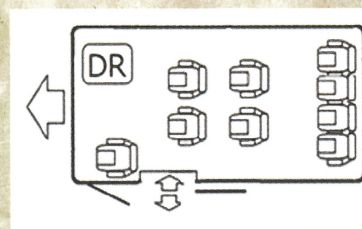

グランドキャビン ファインテックツアラー

フットレスト付きキャプテンシートを
中央に4脚装備
収納力と快適性を兼ね備えた特装車です

シートチャート

トヨタ ハイエース ファインテックツアラー

推奨乗車人員 : 2~4 名様

最大乗車定員 : 9 名様

車体色 : ブラック

車体寸法 : L538×W188×H228(cm)

recommend : 2~4 passengers

Max : 9 passengers

color : BLACK

Vehicle body dimensions :
L538×W188×H228(cm)

HYK Corporation

Head office : 14-9-608, Tokiwadairajinyamae, Matsudo,
Chiba270-2265, Japan

TEL.047-704-8531 FAX.03-6893-1296