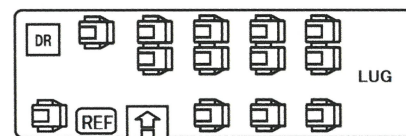

seating chart

Luggage space mode 13seates