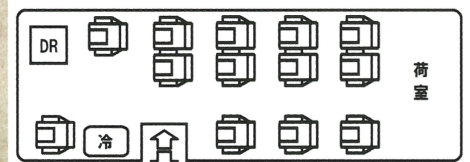

シベリアン スーパーリムジン

マイクロバスとは思えない足元のゆとり
革張りシートの特注車です

シートチャート

荷物室展開時

日産 シベリアンスーパーリムジン

推奨乗車人数 : ~13 名様

最大乗車定員 : 17 名様

車体色 : ガンメタリック

車体寸法 : L699×W206×H262(cm)

株式会社 **HYK**

本社 〒270-2265 千葉県松戸市常盤平陣屋前14-9-608

TEL.047-704-8531 FAX.03-6893-1296

東京営業所 〒125-0052 東京都葛飾区柴又2-20-10

TEL.03-5876-5501 FAX.03-6893-1296

NISSAN Civilian

Mini-Bus